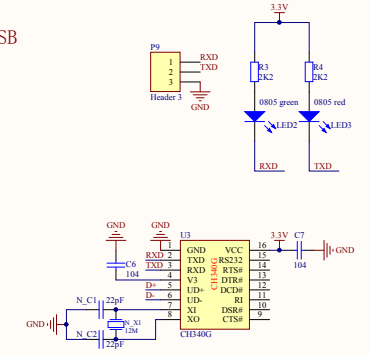

POWER

USB

MCU

INTERFACE

FLASH

FONT --GT30L32S4W

Title			DALIAN GOOD DISPLAY CO., LTD.	
Size	Number	DESPI-M02L	Revision	
Date	2022/6/6	Sheet of		
File	\\FSPLM02\20211208_S\Bom.Bv			