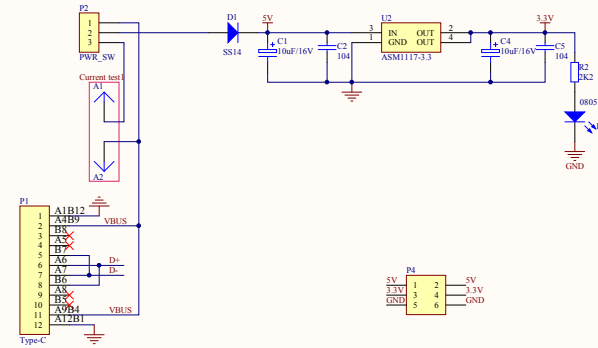

POWER

USB

MCU

INTERFACE

FLASH

FONT --GT30L32S4W

Title			DALIAN GOOD DISPLAY CO., LTD.	
Size	Number	DESPI-M02L	Revision	
Date	2022/6/6	Sheet of		
File	\\FSPLM02\20211208_S\Bom.Bv			