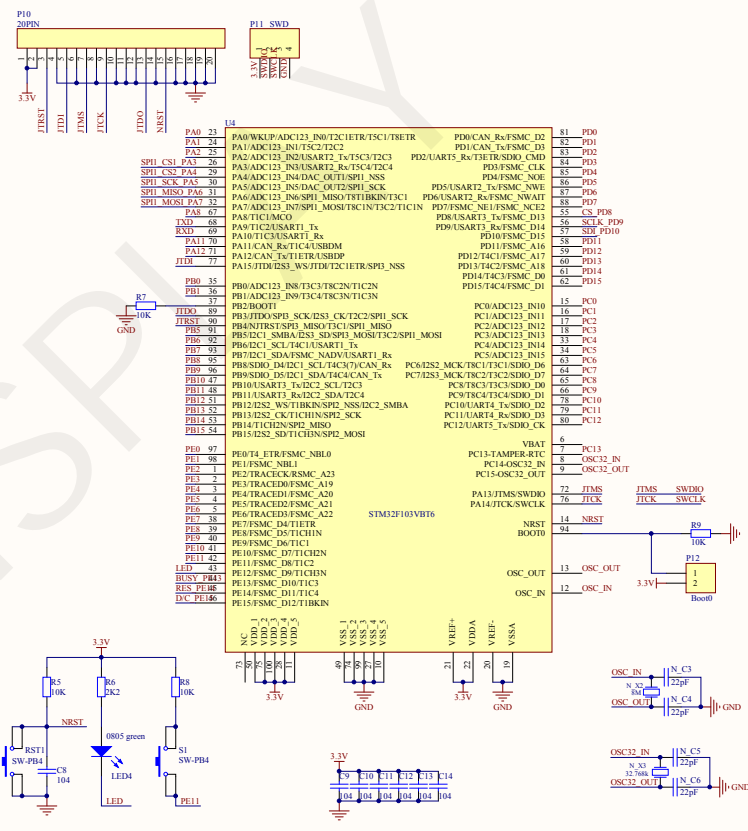

POWER

USB

MCU

INTERFACE

FLASH

FONT --GT30L32S4W

Title			DALIAN GOOD DISPLAY CO., LTD.	
Size	Number	DESPI-M02L	Revision	
Date	2022/6/6	Sheet of		
File	\\FSPLM02\20211208_S\Bom.Bv			