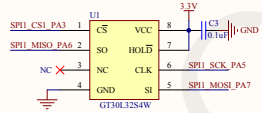

POWER

USB

MCU

INTERFACE

FLASH

FONT --GT30L32S4W

Title			DALIAN GOOD DISPLAY CO., LTD.	
Size	Number	DESPI-M02L	Revision	
Date	2022/6/6	Sheet of		
File	\\FSPLM02\20211208_S\Bom.Bv			