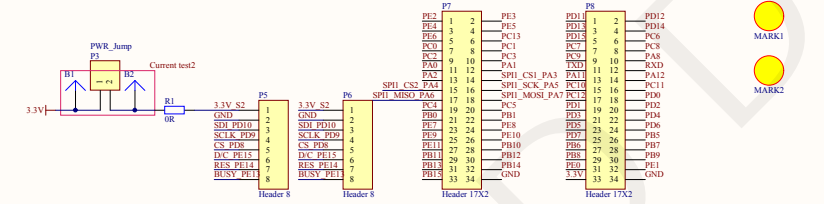

POWER

USB

MCU

INTERFACE

FLASH

FONT --GT30L32S4W

Title			DALIAN GOOD DISPLAY CO., LTD.	
Size	Number	DESPI-M02L	Revision	
Date	2022/6/6	Sheet of		
File	\\FSPLM02\20211208_S\Bom.Bv			