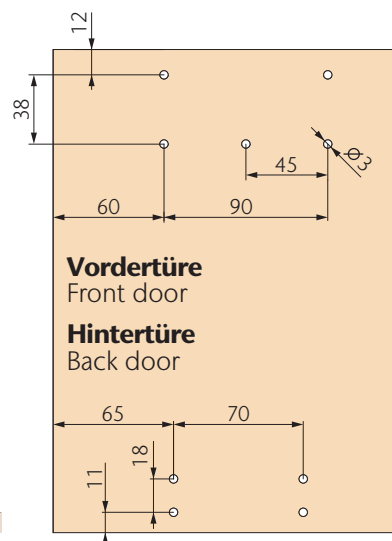

opk Ocean 1

Technische Zeichnung

Technical drawing

Anforderungen Korpus / Cabinet requirements

Anforderungen Korpus mit Griffprofil / Cabinet requirements handle

Anforderung Montage / Installation requirements

Position Laufwerk / Installation dimensions

opk Ocean 1

Technische Zeichnung

Technical drawing

Anforderungen Korpus / Cabinet requirements

Anforderungen Korpus mit Griffprofil / Cabinet requirements handle

Anforderung Montage / Installation requirements

Position Laufwerk / Installation dimensions