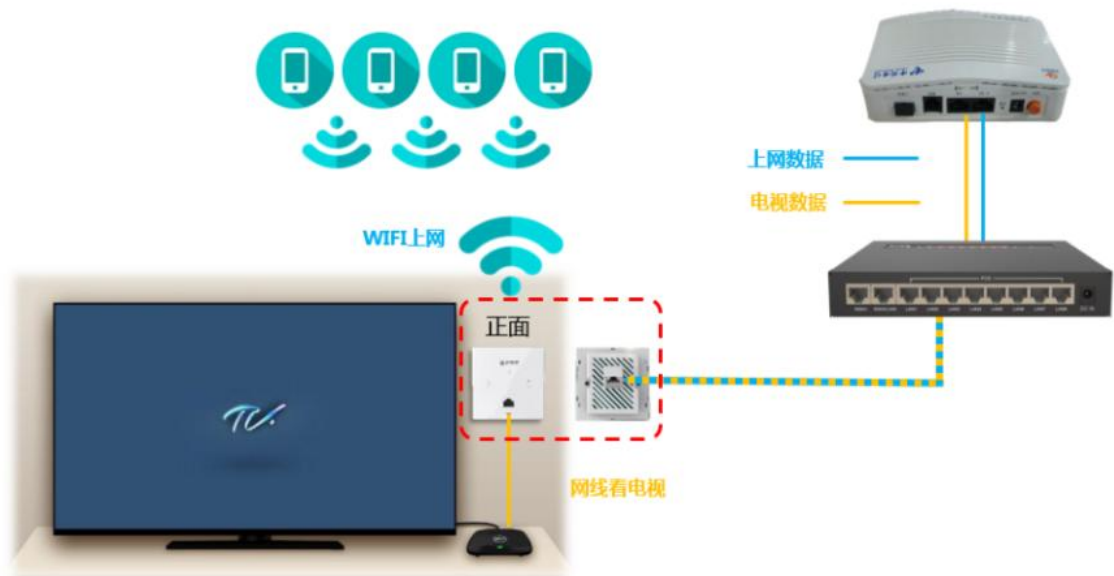

## ● FAT\FIT（胖瘦）一体 AP 设计，灵活组网

VP1802-W-AX 采用 FAT\FIT（胖瘦）一体设计，用户可根据实际网络需求，灵活选择 FAT 或者 FIT 模式进行部署。当无线网络初始规模较小时，客户只需采购少量 AP，采用 FAT 模式进行部署，即可实现无线覆盖需求。

如果网络中需要部署数较多 AP 时，为降低网络管理的难度、实现更好的网络体验，则推

荐将 AP 设置为 FIT 模式。采用飞鱼星 VEC 系列作为无线控制器，在路由上集中管理、一键配置所有 VP 系列设备。有利于客户将现有网络平滑升级扩容，从而更好地保护设备投资。

## ● SSID+VLAN+业务绑定，保障信息安全

VP1802-W-AX 支持同时发射 8 个 SSID (每个频段各 4 个)，通过为每个 SSID 设定不同的密码，划分单独的 VLAN ID，分配不同的网段，轻松实现不同无线 (SSID) 传输不同业务的效果。

在实际环境中，可根据不同需求设置专用 SSID，对外安全隔离敏感信息，对内划分不同业务类型，从而确保自身办公系统，特别是财务数据的安全。

## ● AirQoS2.0 无线流控技术，提升无线体验

内置第二代 AirQoS 智能无线流控技术，基于 IP&应用的调度技术，与网关 DPI 联动，智能优化无线体验。保证企业关键数据优先，避免因为部分用户滥用无线，造成无线网速慢、连接困难、易掉线等问题，提升无线网络的使用体验。

实测表明，在典型环境中加入 AirQoS 技术后，多台客户端重负荷情况下，相较于普通无线路由器或 AP 的有效吞吐量提升 10 倍，丢包率和平均延迟降低至 1/10，用户上网顺畅。

## ● 支持与 IPTV 共用数据线路，上网、看电视互不影响

对于网络接口预留不足的酒店或家庭环境，通过 VP1802-W-AX 可同时传输网络数据及 IPTV 数据，安装 AP 不影响 IPTV 收看，不改弱电，不走明线，即可轻松兼顾无线覆盖与电视收看。