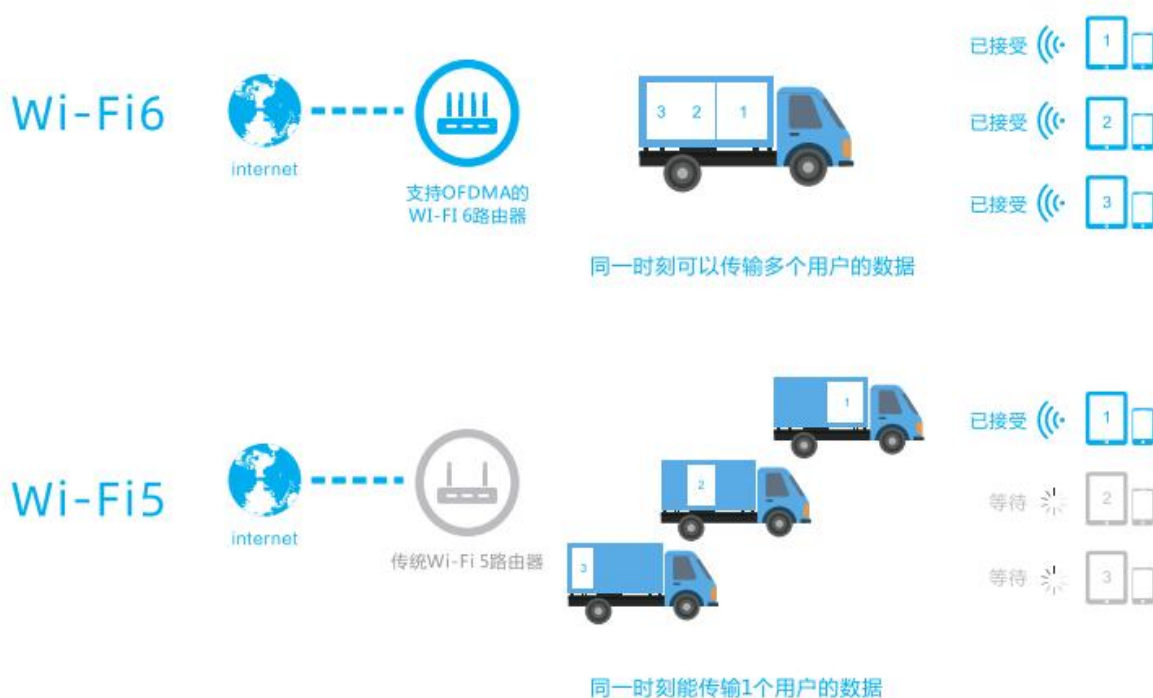

功能特点

● 基于 802.11ax WiFi6 协议，1800M 高速无线

支持 802.11ax WiFi6 标准协议，实现 2.4G&5G 双频并发无线速率高达 1800M。搭载 OFDMA、BSS Coloring、DL/UL MU-MIMO 等 WiFi6 核心技术，延时降低 30%，抗干扰能力提升 30%，有线采用千兆以太网上行链路，突破传统快速以太网百兆限制，使有线口不再是无线接入的速率瓶颈，充分发挥 11ax 无线优势。

5GHz 拥有更充裕的频宽资源以及更少的无线干扰，802.11ax WiFi6 协议采用最新的调制技术，大幅度提升无线速率，相比传统设备速度更快、带机更大，轻松应对高密场景，同时实现智能负载、5G 优先等效果，提升 5G 频段利用率，提高带机总数量。

● FAT\FIT（胖瘦）一体 AP 设计，灵活组网

VP1802-W-AX 采用 FAT\FIT（胖瘦）一体设计，用户可根据实际网络需求，灵活选择 FAT 或者 FIT 模式进行部署。当无线网络初始规模较小时，客户只需采购少量 AP，采用 FAT 模式进行部署，即可实现无线覆盖需求。

如果网络中需要部署数较多 AP 时，为降低网络管理的难度、实现更好的网络体验，则推