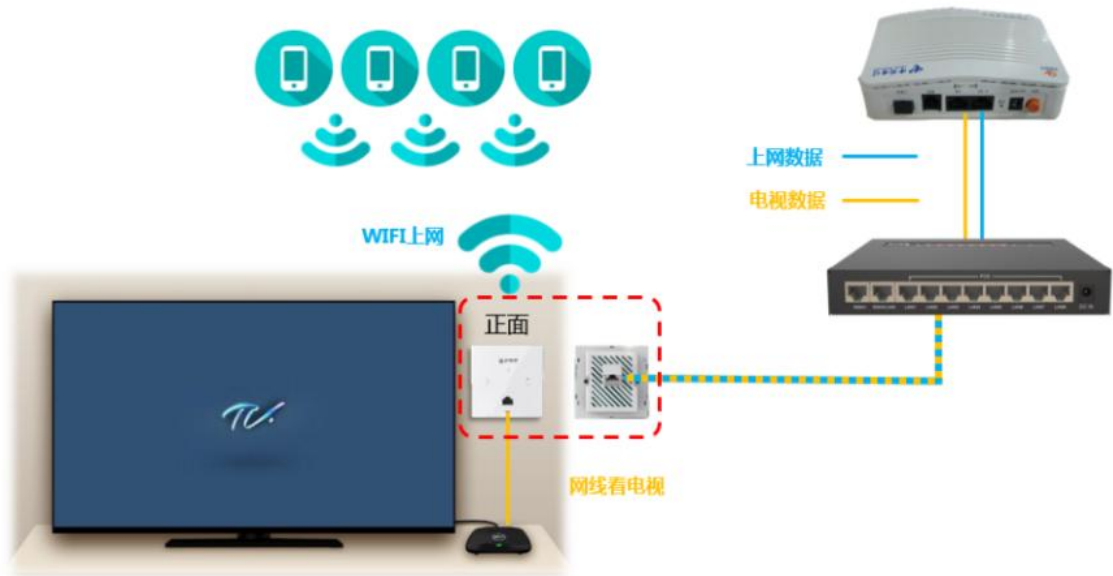

在实际环境中，可根据不同需求设置专用 SSID，对外安全隔离敏感信息，对内划分不同业务类型，从而确保自身办公系统，特别是财务数据的安全。

● AirQoS2.0 无线流控技术，提升无线体验

内置第二代 AirQoS 智能无线流控技术，基于 IP&应用的调度技术，与网关 DPI 联动，智能优化无线体验。保证企业关键数据优先，避免因为部分用户滥用无线，造成无线网速慢、连接困难、易掉线等问题，提升无线网络的使用体验。

实测表明，在典型环境中加入 AirQoS 技术后，多台客户端重负荷情况下，相较于普通无线路由器或 AP 的有效吞吐量提升 10 倍，丢包率和平均延迟降低至 1/10，用户上网顺畅。

● 支持与 IPTV 共用数据线路，上网、看电视互不影响

对于网络接口预留不足的酒店或家庭环境，通过 P800 可同时传输网络数据及 IPTV 数据，安装 AP 不影响 IPTV 收看，不改弱电，不走明线，即可轻松兼顾无线覆盖与电视收看。