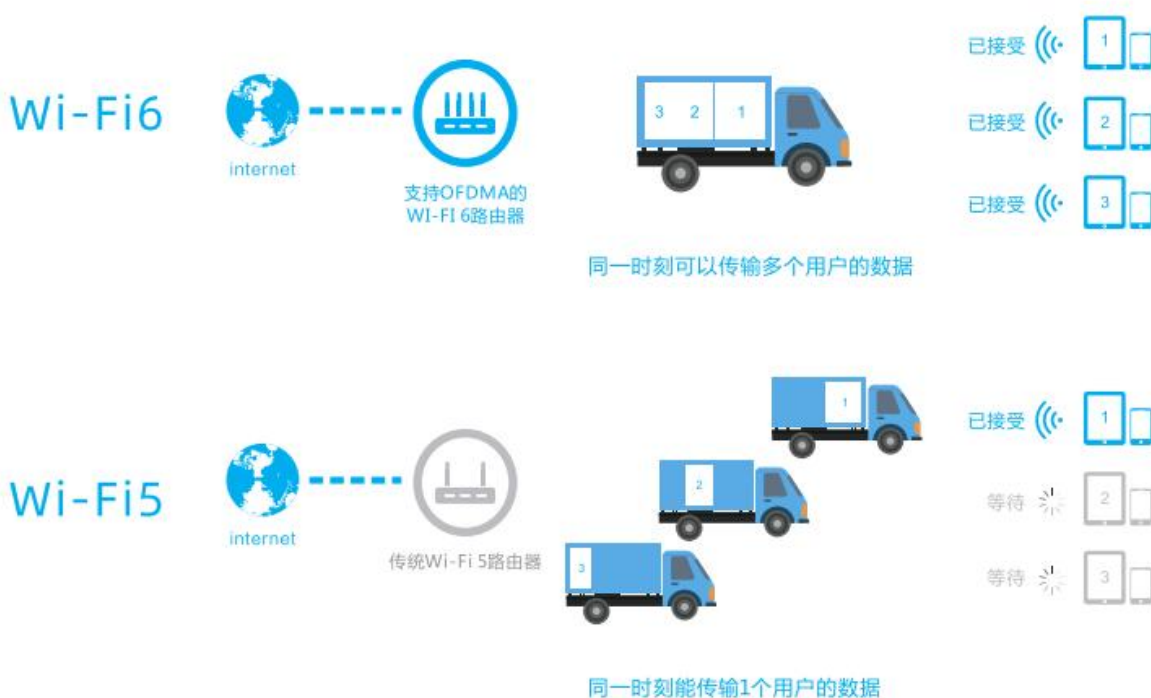

功能特点

● 基于 802.11ax WiFi6 协议，1800M 高速无线

支持 802.11ax WiFi6 标准协议，实现 2.4G&5G 双频并发无线速率高达 1800M。搭载 OFDMA、BSS Coloring、DL/UL MU-MIMO 等 WiFi6 核心技术，延时降低 30%，抗干扰能力提升 30%，有线采用千兆以太网上行链路，突破传统快速以太网百兆限制，使有线口不再是无线接入的速率瓶颈，充分发挥 11ax 无线优势。

5GHz 拥有更充裕的频宽资源以及更少的无线干扰，802.11ax WiFi6 协议采用最新的调制技术，大幅度提升无线速率，相比传统设备速度更快、带机更大，轻松应对高密场景，同时实现智能负载、5G 优先等效果，提升 5G 频段利用率，提高带机总数量。

● FAT\FIT（胖瘦）一体 AP 设计，灵活组网

P800 采用 FAT\FIT（胖瘦）一体设计，用户可根据实际网络需求，灵活选择 FAT 或者 FIT 模式进行部署。当无线网络初始规模较小时，客户只需采购少量 AP，采用 FAT 模式进行部署，即可实现无线覆盖需求。

如果网络中需要部署数较多 AP 时，为降低网络管理的难度、实现更好的网络体验，则推