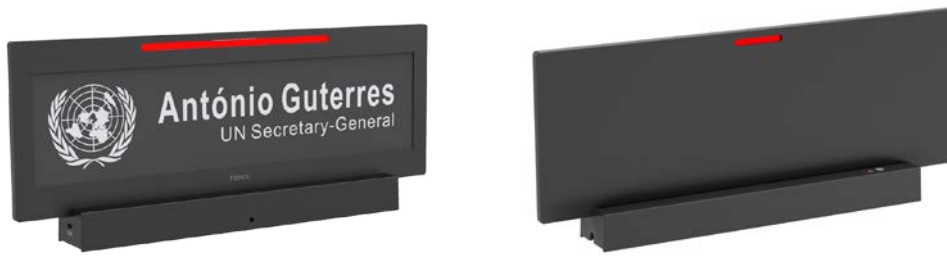

HCS-1082S E-ink电子名牌

特性:

- 精致典雅的结构设计，符合人体工程学，极具现代气息
- 14.74 英寸 1904 x 464 分辨率电子墨水屏
- 接近纸张的显示效果，柔和，无闪烁，不刺眼，不会造成眼睛疲劳
- 断电后屏幕显示内容可永久显示
- 可视角度接近 180 度
- 功耗极低，节约能源
- 可选麦克风状态指示灯开启/关闭
- 超薄的结构设计（名牌厚度仅 7 mm）
- Type-C USB 接口
- 底座按键可用于申请发言或自定义其他功能
- 底部扩展接口可连接至外部扩展设备，如申请发言按键、IC 卡读卡器、指纹识别模块等
- 配合 TAIDEN 会议系统使用
  - 通过 Type-C USB 接口连接至会议单元（如 HCS-8668 系列无纸化多媒体终端），自动与连接的会议单元绑定
  - 与会议单元绑定后，可在指定屏幕显示代表相关信息
- 独立使用
  - 通过 Type-C USB 接口连接至电脑，支持即插即用，可将图片直接从电脑直接复制到名牌进行显示
- 配合电子名牌管理软件，可实现以下功能：
  - 用户可自行设置显示内容，如会议 logo、会议名称、代表信息项等，当与会代表在其会议单元上进行签到后，设置的显示内容就会显示在电子名牌上
  - 可设置默认屏幕，用于会前显示或者缺席人员显示等
  - 可设置是否开启名牌上的麦克风状态指示灯
  - 人员排位后可单独控制某个或者多个名牌的显示

技术参数

尺寸 (mm).....	外型尺寸 宽×深×高: 395×48×165
	显示尺寸 宽×高: 364×89
分辨率.....	1904×464
最大功耗（屏幕刷新）.....	3 W
静态功耗.....	<100 mW
安装方式.....	台面式放置或固定安装
颜色.....	黑色（PANTONE 419 C）
	白色（PANTONE 420 C）
重量.....	1.3 kg

HCS-1082S_B/20.....E-ink电子名牌（台面式，14.74英寸屏，单面显示，USB口连接HCS-86**系列多媒体终端，需配名牌客户端，黑色）
HCS-1082S_W.....E-ink电子名牌（台面式，14.74英寸屏，单面显示，USB口连接HCS-86**系列多媒体终端，需配名牌客户端，白色）